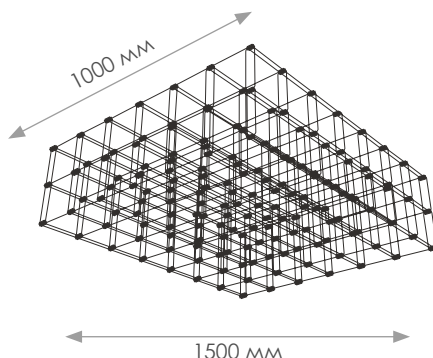

SPATIAL

CRYSTALLINE

ТЕХНИЧЕСКОЕ ОПИСАНИЕ

SPATIAL CRYSTALLINE светильник из алюминиевой проволоки с обилием диодов привлекает внимание с первого взгляда! Идеально впишется в интерьер делового пространства: от домашнего рабочего кабинета до холла бизнес-центра.

ТИП 1

ТИП 2

ТИП 2

Высота люстры: 150 / 300 / 450 мм

ВИД МЕТАЛЛА: полированный алюминий

ТОЛЩИНА МЕТАЛЛА: 2 мм

НАПРАВЛЕНИЯ СВЕЧЕНИЯ: вниз | вверх/вниз

НАПРЯЖЕНИЕ ПИТАНИЯ: 24 вольт

ПОТРЕБЛЯЕМАЯ МОЩНОСТЬ: 120 ватт

СВЕТОВОЙ ПОТОК: 4800 lm

ТЕМПЕРАТУРА СВЕЧЕНИЯ: 3000K/4000K

ИНДЕКС ЦВЕТОПЕРЕДАЧИ (CRI): 80+

+7 (978) 207-84-35

spatial.su@yandex.ru

+7 (978) 741-12-43

г. Севастополь
ул. Шабалина, д. 10/а