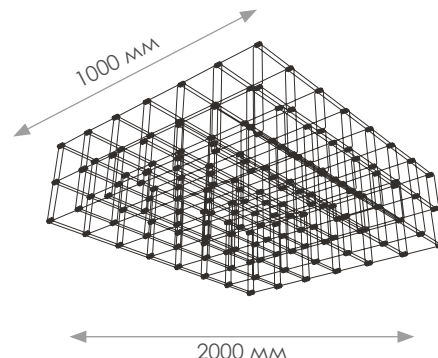

SPATIAL

CRYSTALLINE

ТЕХНИЧЕСКОЕ ОПИСАНИЕ

SPATIAL CRYSTALLINE светильник из алюминиевой проволоки с обилием диодов привлекает внимание с первого взгляда! Идеально впишется в интерьер делового пространства: от домашнего рабочего кабинета до холла бизнес-центра.

ТИП 1

ТИП 2

ТИП 2

Высота люстры: 150 / 300 / 450 мм

ВИД МЕТАЛЛА: полированный алюминий

ТОЛЩИНА МЕТАЛЛА: 2 мм

НАПРАВЛЕНИЯ СВЕЧЕНИЯ: вниз | вверх/вниз

НАПРЯЖЕНИЕ ПИТАНИЯ: 24 вольт

ПОТРЕБЛЯЕМАЯ МОЩНОСТЬ: 120 ватт

СВЕТОВОЙ ПОТОК: 4800 lm

ТЕМПЕРАТУРА СВЕЧЕНИЯ: 3000K/4000K

ИНДЕКС ЦВЕТОПЕРЕДАЧИ (CRI): 80+

+7 (978) 207-84-35

spatial.su@yandex.ru

+7 (978) 741-12-43

г. Севастополь
ул. Шабалина, д. 10/а