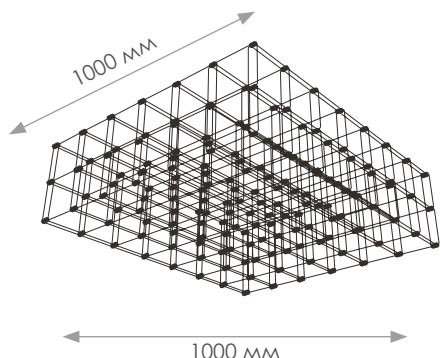

SPATIAL

CRYSTALLINE

ТЕХНИЧЕСКОЕ ОПИСАНИЕ

SPATIAL CRYSTALLINE светильник из алюминиевой проволоки с обилием диодов привлекает внимание с первого взгляда! Идеально впишется в интерьер делового пространства: от домашнего рабочего кабинета до холла бизнес-центра.

ТИП 1

ТИП 2

ТИП 2

Высота люстры: 150 / 300 / 450 мм

ВИД МЕТАЛЛА: полированный алюминий

ТОЛЩИНА МЕТАЛЛА: 2 мм

НАПРАВЛЕНИЯ СВЕЧЕНИЯ: вниз | вверх/вниз

НАПРЯЖЕНИЕ ПИТАНИЯ: 24 вольт

ПОТРЕБЛЯЕМАЯ МОЩНОСТЬ: 120 ватт

СВЕТОВОЙ ПОТОК: 4800 lm

ТЕМПЕРАТУРА СВЕЧЕНИЯ: 3000K/4000K

ИНДЕКС ЦВЕТОПЕРЕДАЧИ (CRI): 80+

+7 (978) 207-84-35

spatial.su@yandex.ru

+7 (978) 741-12-43

г. Севастополь
ул. Шабалина, д. 10/а