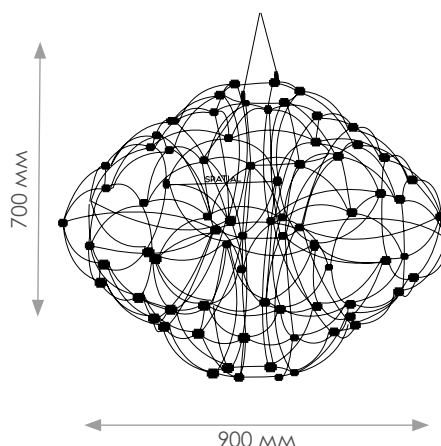

SPATIAL

ORBIT

ТЕХНИЧЕСКОЕ ОПИСАНИЕ

SPATIAL ORBIT универсальный светильник как в небольшие квартиры, так и в пространства с высокими потолками. Возможно изготовление в различных размерах по индивидуальному запросу. За счет своей конструкции выглядит воздушно и легко, украшая интерьеры в стиле минимализм.

ТИП 1

ТИП 2

ВИД МЕТАЛЛА: полированный алюминий

ТОЛЩИНА МЕТАЛЛА: 3 мм

НАПРАВЛЕНИЯ СВЕЧЕНИЯ: вниз | вверх/вниз

НАПРЯЖЕНИЕ ПИТАНИЯ: 24 вольт

ПОТРЕБЛЯЕМАЯ МОЩНОСТЬ: 65 ватт

СВЕТОВОЙ ПОТОК: 3300 lm