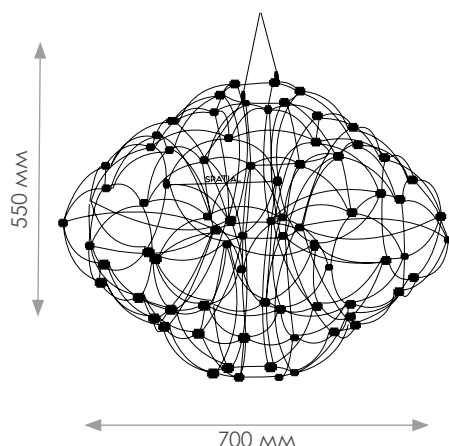

SPATIAL

ORBIT

ТЕХНИЧЕСКОЕ ОПИСАНИЕ

SPATIAL ORBIT универсальный светильник как в небольшие квартиры, так и в пространства с высокими потолками. Возможно изготовление в различных размерах по индивидуальному запросу. За счет своей конструкции выглядит воздушно и легко, украшая интерьеры в стиле минимализм.

ТИП 1

ТИП 2

ВИД МЕТАЛЛА: полированный алюминий

ТОЛЩИНА МЕТАЛЛА: 3 мм

НАПРАВЛЕНИЯ СВЕЧЕНИЯ: вниз | вверх/вниз

НАПРЯЖЕНИЕ ПИТАНИЯ: 24 вольт

ПОТРЕБЛЯЕМАЯ МОЩНОСТЬ: 65 ватт

СВЕТОВОЙ ПОТОК: 3300 lm