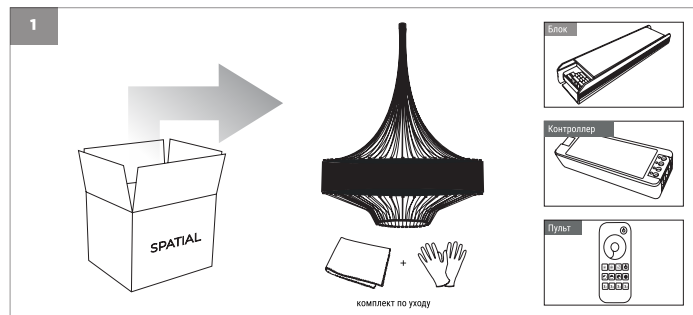

ТЕХНИЧЕСКИЕ ХАРАКТЕРИСТИКИ

Вид металла	полированный алюминий
Толщина металла	2 мм
Напряжение питания	24 Вольт
Потребляемая мощность	78 Ватт
Световой поток	3900 lm
Температура свечения	3000К/4000К
Индекс цветопередачи	80+
Степень защиты	IP20
Габариты, ДхШхВ	900 x 900 x 1200
Срок службы, часов	20 лет
Срок гарантии, лет	5 лет

КОМПЛЕКТАЦИЯ:

Люстра в сборе (в комплекте с пультом, контроллером и блоком питания); инструкция по эксплуатации, гарантийный талон.

ТРЕБОВАНИЯ ПО ТЕХНИКЕ БЕЗОПАСНОСТИ:

Монтаж люстры необходимо производить после полного выключения источников питания. Монтаж и подключение люстр должен осуществляться только квалифицированными специалистами, имеющими необходимую подготовку и допуск к проведению электротехнических работ

УСТАНОВКА И ТЕХНИЧЕСКОЕ ОБСЛУЖИВАНИЕ:

Перед монтажом люстры убедитесь в ее целостности. Производите установку согласно инструкции к люстре. Перед проведением монтажа и технического обслуживания необходимо отключить источники тока.