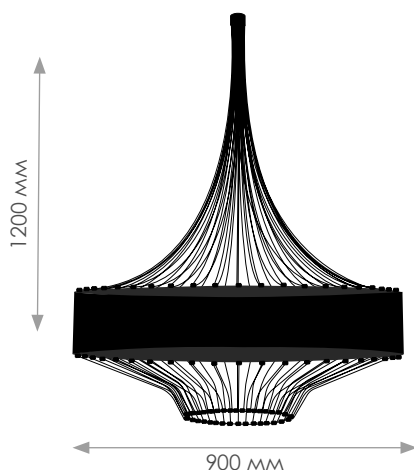

SPATIAL

PARIS

ТЕХНИЧЕСКОЕ ОПИСАНИЕ

SPATIAL PARIS множественные переплетения проволоки и диодов делают данную люстру поистине шикарным предметом интерьера! Рекомендуем устанавливать в помещениях с высокими потолками, а также, в стильных коммерческих пространствах.

ТИП 1

ВИД МЕТАЛЛА: полированный алюминий

ТОЛЩИНА МЕТАЛЛА: 2 мм

НАПРАВЛЕНИЯ СВЕЧЕНИЯ: вниз | вверх/вниз

НАПРЯЖЕНИЕ ПИТАНИЯ: 24 вольт

ПОТРЕБЛЯЕМАЯ МОЩНОСТЬ: 78 ватт

СВЕТОВОЙ ПОТОК: 3900 lm

ТЕМПЕРАТУРА СВЕЧЕНИЯ: 3000K/4000K